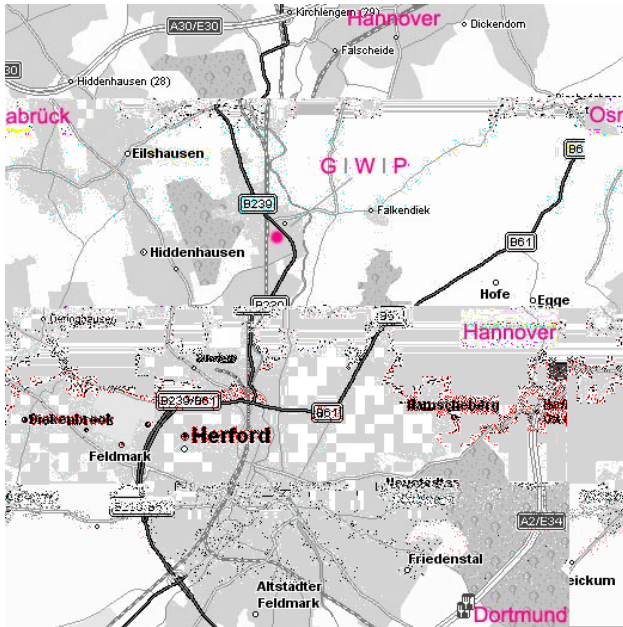

GIWIP

German Wood Products
Vertriebsgesellschaft
Mitglied CDH Wirtschaftsverband

*3D ummantelte MDF Fronten Lack ALU
Edelstahl HPL beschichtete und furnierte
Fronten*

Aus Richtung: **Dortmund / Hannover**

Abfahrt, Herford/Bad Salzuflen Richtung Lübecke der B239 folgen Ortseinfahrt Schweicheln-Bernbeck durch den Kreisverkehr nach der Bahnunterführung die 3 Straße links in die Hermann-Löhns-Str. anschließend die 2 Straßen rechts in den Kaiserweg nach 200 m (bei Hausnummer 26 rechts und Sie sind am Ziel.